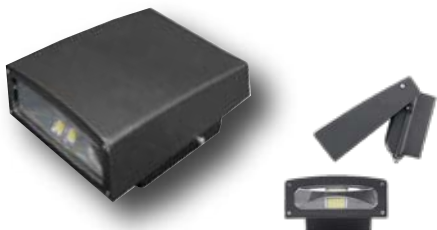

Accesorios

• Kit de emergencia 15W

• Fotocelda

Wallpack mini

CONFIGURACIÓN DE PRODUCTO

CODIGO FIJO	MODELO FIJO	POTENCIA	TEMP. COLOR
EVE	WPM	60W 100W	30 40 50 65

ENTREGA INMEDIATA

MODELO	VOLTAJE	EFICIENCIA	LUMENES
EVE-WPM-30W-50	BLANK= 100-277V~	140	4,200