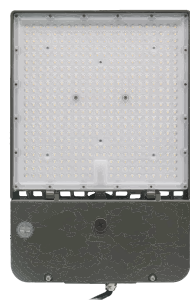

Shoebox

CONFIGURACIÓN DE PRODUCTO

CODIGO FIJO	+	MODELO FIJO	+	POTENCIA	+	VOLTAJE	+	TEMP. COLOR
EVE		SB		100W 150W 200W		BLANK= 100-277V~ HV= 340-480V~		40 50 65

ENTREGA INMEDIATA

MODELO	EFICIENCIA	LUMENES
EVE-SB-100W-50-C	130	13,000
EVE-SB-150W-50-E		19,500
EVE-SB-200W-50-F		26,000

- Brazo de poste cuadrado
- Supresor de picos
- Muñon
- Montaje deslizante
- Sensor de movimiento de microondas + fotocelda + PIR
- Soporte en "U"