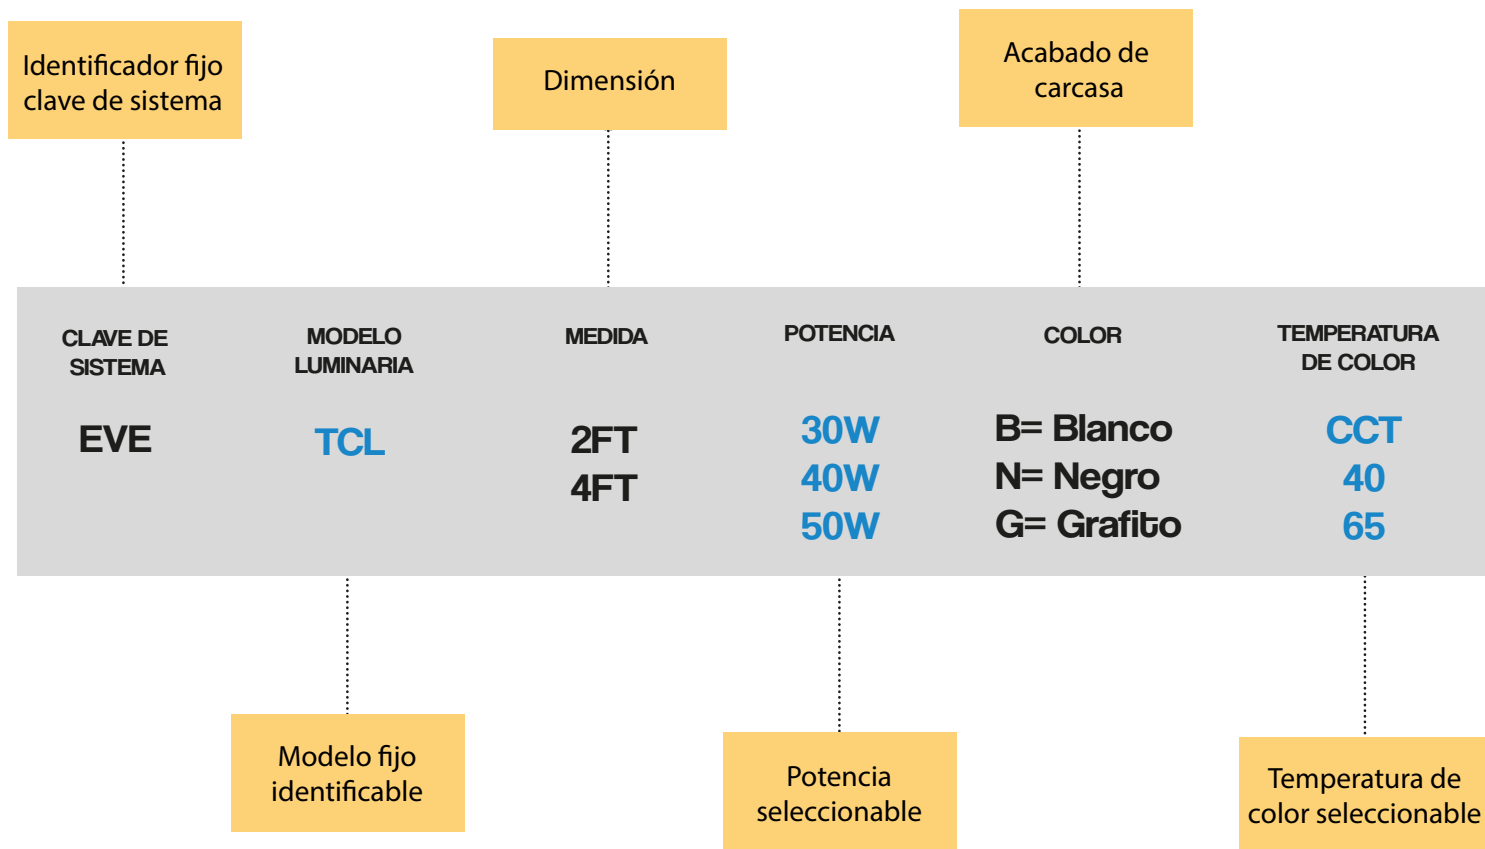

Retail y de acento

CONSTRUCCIÓN DE CÓDIGOS CONFIGURABLES

*Blank= No identificable dentro de código

Ejemplo de configuración de código

ILUMINACIÓN INDUSTRIAL

INDICE

Evo G3

Eros