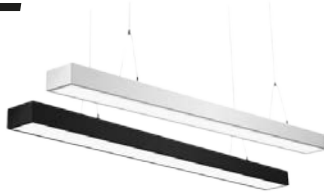

TCL

CONFIGURACIÓN DE PRODUCTO

CODIGO FIJO	MODELO FIJO	MEDIDA	POTENCIA	COLOR	TEMP. COLOR
EVE	TCL	2FT= 60 cm 4FT= 1.20 cm	30W 40W 50W	B= Blanco N= Negro G= Grafito	CCT 30 40 50 65

ENTREGA INMEDIATA

MODELO	VOLTAJE	EFICIENCIA	LUMENES
EVE-TCL-4FT-50W-B-CCT EVE-TCL-4FT-50W-N-CCT	BLANK= 100-277V~	110	5,500