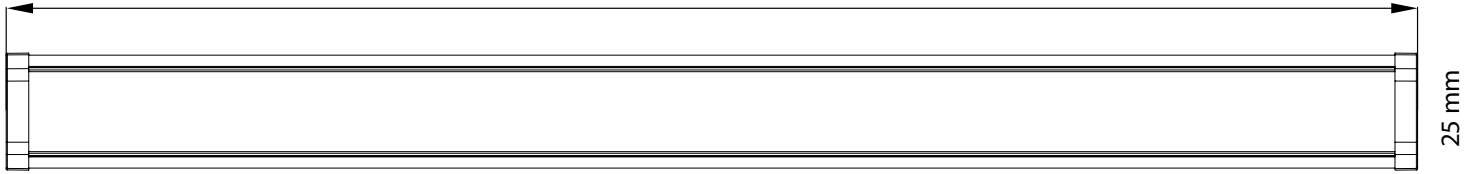

ÁNGULO DE APERTURA

DIMEABLE
0-10V

IP20

SOBREPONER
TECHO, PARED

COLOR
BLANCO

CUERPO

NOM

Dimensiones

36W

1200 mm

Gráfico de alcance

- * Área 25 m²
- * Distancia 2.5m entre muro y luminaria.
- * Tolerancia +10%
- * Parámetros aproximados NO son exactos.
- * Favor de consultar con su asesor de venta.

Resultados aproximados basados en un estudio considerando 1 luminaria, para mayor precisión favor de comunicarse con su asesor