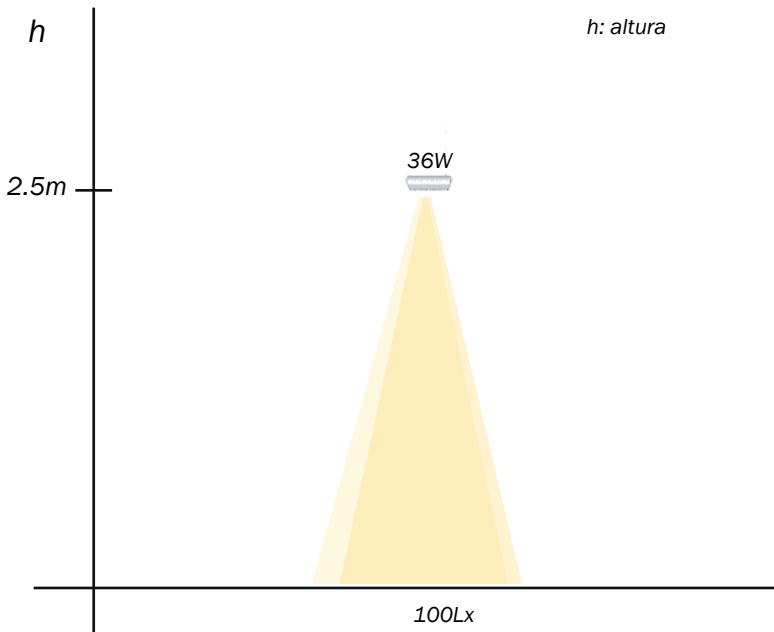

ÁNGULO DE APERTURA

DIMEABLE
0-10V

IP20

SOBREPONER
TECHO, PARED

COLOR
BLANCO

CUERPO

NOM

Dimensiones

36W

1200 mm

Gráfico de alcance

- * Área 25 m²
- * Distancia 2.5m entre muro y luminaria.
- * Tolerancia +10%
- * Parámetros aproximados NO son exactos.
- * Favor de consultar con su asesor de venta.

Resultados aproximados basados en un estudio considerando 1 luminaria, para mayor precisión favor de comunicarse con su asesor

Fotometría