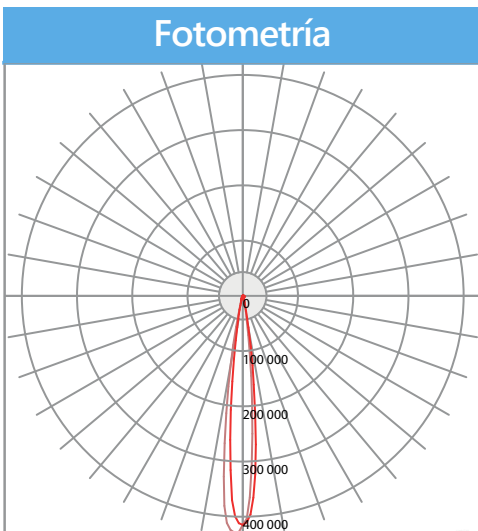

Enzo

Floodlight

Luminaria que ayuda al ahorro de energía y reemplaza a la tecnología de iluminación tradicional, Su diseño permite una rápida instalación de diversas formas.

CONFIGURACIÓN DE PRODUCTO

CODIGO FIJO	+	MODELO FIJO	+	POTENCIA	+	ANGULOS DE APERTURA	+	VOLTAJE	+	TEMP. COLOR
EVE		REFSL		300W 600W 900W 1200W		A: 10° E: 45° B: 15° F: 60° C: 30° G: 90° D: 40° H: 120°		BLANK= 100-277V~ HV= 340-480V~		30 40 50 65

ENTREGA INMEDIATA

MODELO	EFICIENCIA	LUMENES
EVE-REFSL-300W-D-50	150	45,000
EVE-REFSL-600W-D-50		90,000
EVE-REFSL-900W-D-50		135,000
EVE-REFSL-1200W-D-50		180,000

ICONOGRAFÍA

IP66

300W

600W

900W

1200W

Distribución fotométrica

20° grados

Fotometría

40° grados

Fotometría

60° grados

Fotometría