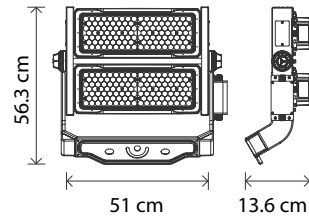

ENTREGA INMEDIATA

MODELO	EFICIENCIA	LUMENES
EVE-REFSL-300W-D-50	150	45,000
EVE-REFSL-600W-D-50		90,000
EVE-REFSL-900W-D-50		135,000
EVE-REFSL-1200W-D-50		180,000

ICONOGRAFÍA

IP66

300W

600W

900W

1200W