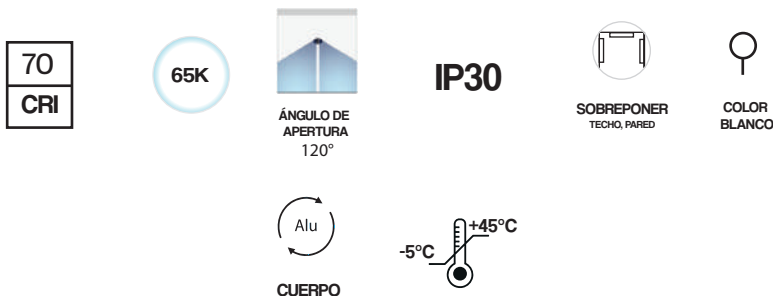

— ICONOGRAFÍA —