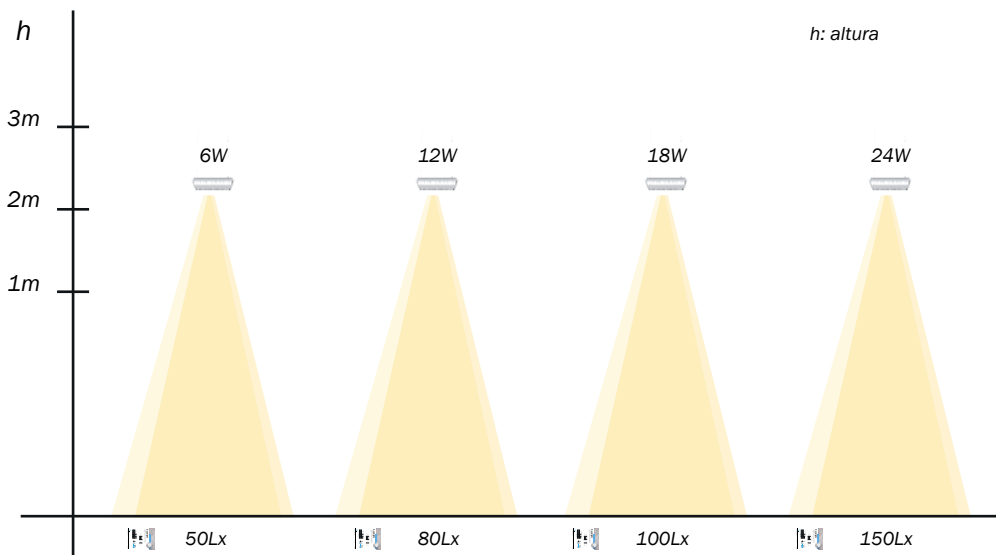

ICONOGRAFÍA

ÁNGULO DE APERTURA

IP20

SOBREPONER
TECHO, PARED

COLOR BLANCO

CUERPO

NOM

Dimensiones

Contenido de la caja

1. Downlight para sobreponer o empotrar
2. Bracket para montar
3. Tornillos
4. Wire-Nut

Información luminotécnica

Modelo	Potencia	Voltaje	35K-65K
			Lumenes (lm)
EVE-PDLSP-6W-35/65	6W	Blank= 100-277V~	480
EVE-PDLSP-12W-35/65	12W		960
EVE-PDLSP-18W-35/65	18W		1,440
EVE-PDLSP-24W-35/65	24W		1,920

Modelo	Medidas Ø (mm)
EVE-PDLSP-6W-35/65	120
EVE-PDLSP-12W-35/65	175
EVE-PDLSP-18W-35/65	225
EVE-PDLSP-24W-35/65	295

Gráfico de alcances

Área aprox. 6.25 m²

Nota: Guía de referencia rápida.
Para una especificación adecuada
comunicate con tu asesor.