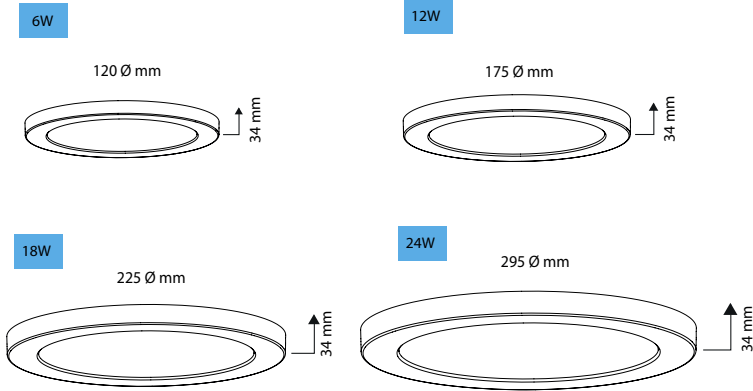

ICONOGRAFÍA

ÁNGULO DE APERTURA

IP20

SOBREPONER
TECHO, PARED

COLOR BLANCO

CUERPO

NOM

Dimensiones

Contenido de la caja

1. Downlight para sobreponer o empotrar
2. Bracket para montar
3. Tornillos
4. Wire-Nut

Información luminotécnica

Modelo	Potencia	Voltaje	35K-65K
			Lumenes (lm)
EVE-PDLSP-6W-35/65	6W	Blank= 100-277V~	480
EVE-PDLSP-12W-35/65	12W		960
EVE-PDLSP-18W-35/65	18W		1,440
EVE-PDLSP-24W-35/65	24W		1,920

Modelo	Medidas Ø (mm)
EVE-PDLSP-6W-35/65	120
EVE-PDLSP-12W-35/65	175
EVE-PDLSP-18W-35/65	225
EVE-PDLSP-24W-35/65	295

Gráfico de alcances

Área aprox. 6.25 m²

Nota: Guía de referencia rápida.
Para una especificación adecuada
comunicate con tu asesor.