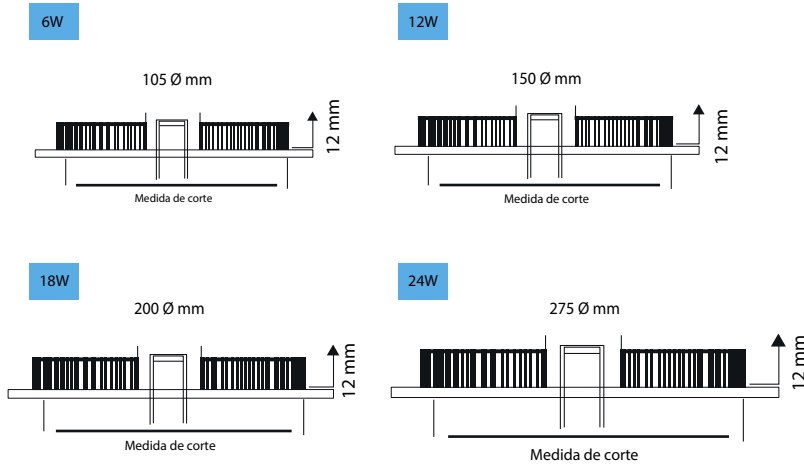

ICONOGRAFÍA

ÁNGULO DE APERTURA

IP20

SOBREPONER
TECHO, PARED

COLOR
BLANCO

CUERPO

Modelo	Medidas Ø (mm)	Medida de corte (mm)
EVE-PDL-6W-35/65	120	105
EVE-PDL-12W-35/65	175	150
EVE-PDL-18W-35/65	225	200
EVE-PDL-24W-35/65	295	275

Gráfico de alcances

Área aprox. 6.25 m²

Nota: Guía de referencia rápida. Para una especificación adecuada comuníquese con tu asesor.

Resultados aproximados basados en un estudio considerando 1 luminaria, para mayor precisión favor de comunicarse con su asesor