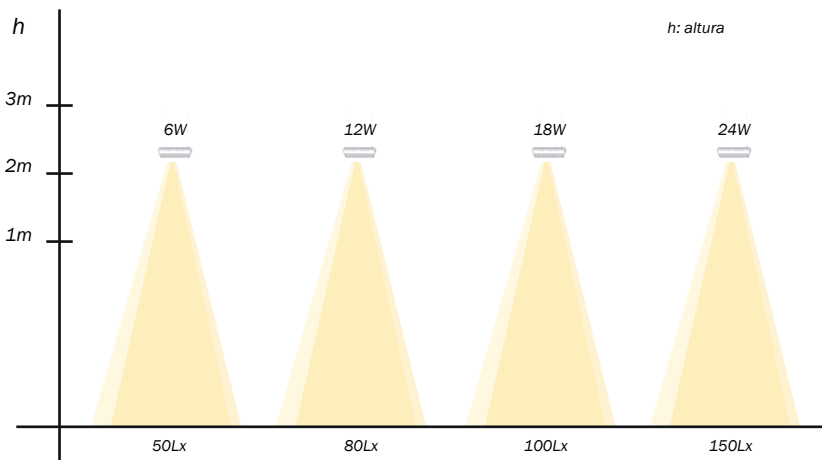

CONFIGURACIÓN DE PRODUCTO

CODIGO FIJO	+	MODELO FIJO	+	POTENCIA FIJA	+	TEMP. COLOR
EVE		PDL		6W		35
				12W		40
				18W		50
				24W		65

ENTREGA INMEDIATA

MODELO	VOLTAJE	EFICIENCIA	LUMENES
EVE-PDL-6W-35/65	BLANK= 100-277V~	80	480
EVE-PDL-12W-35/65			960
EVE-PDL-18W-35/65			1,440
EVE-PDL-24W-35/65			1,920

ICONOGRAFÍA

ÁNGULO DE APERTURA

IP20

SOBREPONER
TECHO, PARED

COLOR
BLANCO

CUERPO

Modelo	Medidas Ø (mm)	Medida de corte (mm)
EVE-PDL-6W-35/65	120	105
EVE-PDL-12W-35/65	175	150
EVE-PDL-18W-35/65	225	200
EVE-PDL-24W-35/65	295	275

Gráfico de alcances

Área aprox. 6.25 m²

Nota: Guía de referencia rápida. Para una especificación adecuada comuníquese con tu asesor.

Resultados aproximados basados en un estudio considerando 1 luminaria, para mayor precisión favor de comunicarse con su asesor