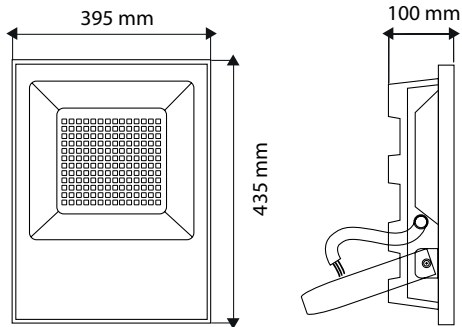

Dimensiones

100W

200W

300W

400W

120°