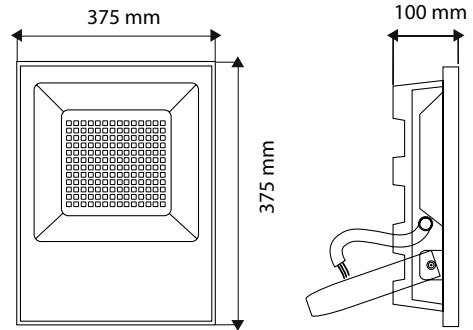

Dimensiones

100W

200W

300W

400W

120°