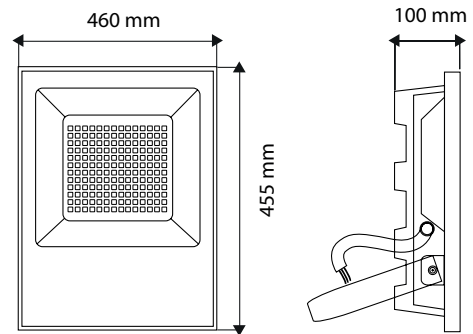

Dimensiones

100W

200W

300W

400W

120°