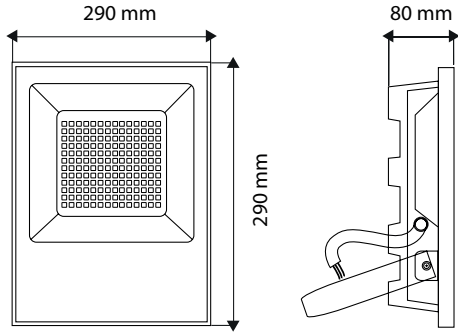

ICONOGRAFÍA

ÁNGULO DE APERTURA

IP65

SOBREPONER
TECHO, PARED, PISO

COLOR NEGRO

Alu
CUERPO

Dimensiones

100W