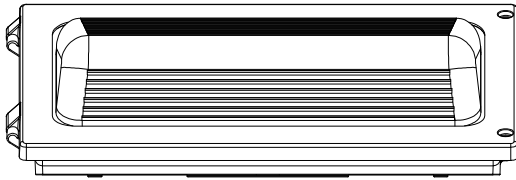

## Información luminotécnica

Modelo	Potencia	Medidas (mm)	50K	
			Eficiencia (lm/W)	Lumenes (lm)
EVE-WP-60W-50	60W	240*340*290	140	8,400
EVE-WP-100W-50	100W	240*340*290		14,000

## Dimensiones

60W / 100W

290 mm

340 mm

240 mm