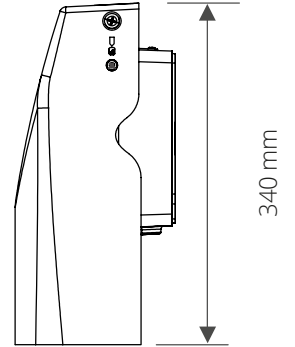

Información luminotécnica

Modelo	Potencia	Medidas (mm)	50K	
			Eficiencia (lm/W)	Lumenes (lm)
EVE-WPM-30W-50	30W	240*340*290	140	8,400
				14,000

Datos técnicos

CRI	>70
Temperatura de color	5000K
THD	<20%
PF	>0.90
IP	65
Cuerpo	Aluminio
Color	Gris
Lente	PC
Temperatura	-40 C° to 50 C°

NOM C^{UL} us

Dimensiones

60W / 100W

Fotometría