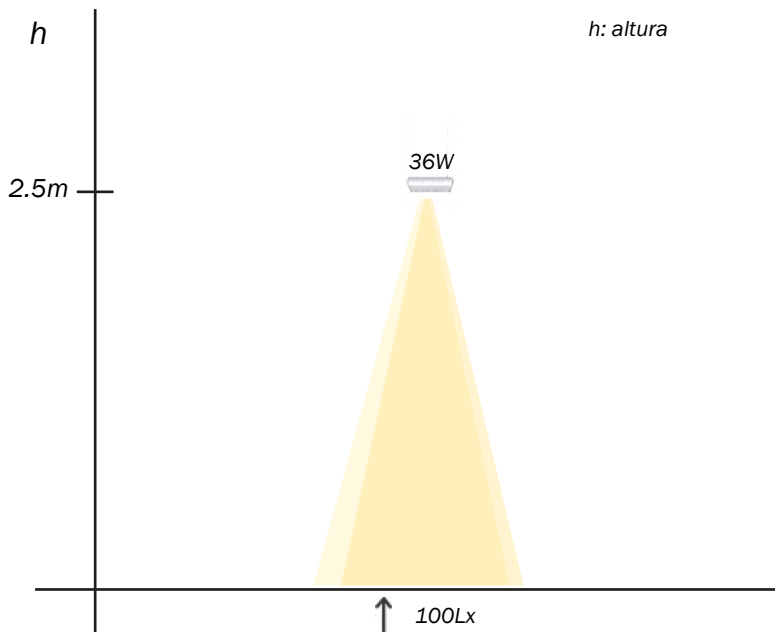

Modelos disponibles

Modelo	Potencia	Voltaje	Color
BAT12 = BATTEN	36W	Blank= 85-265V~	60=6000K

Información luminotécnica

Modelo	Potencia	Medidas (mm)	60K	
			Eficiencia (lm/W)	Lumenes (lm)
EVE-BAT12-36W-60	36W	1,200*25	110	3,960

Datos técnicos

CRI	>80
Temperatura de color	6,000K
THD	<20%
PF	>0.90
IP	20
Cuerpo	Aluminio
Color	Blanco
Óptica	PC
Ángulo de apertura	120°

NOM

Dimensiones

36W

1200 mm

Gráfico de alcance

- * Área 25 m²
- * Distancia 2.5m entre muro y luminaria.
- * Tolerancia +10%
- * Parámetros aproximados NO son exactos.
- * Favor de consultar con su asesor de venta.

Resultados aproximados basados en un estudio considerando 1 luminaria, para mayor precisión favor de comunicarse con su asesor

Fotometría