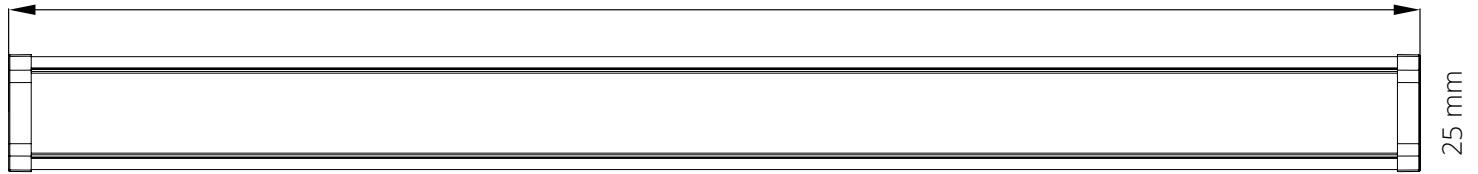

Datos técnicos

CRI	>80
Temperatura de color	6,000K
THD	<20%
PF	>0.90
IP	20
Cuerpo	Aluminio
Color	Blanco
Óptica	PC
Ángulo de apertura	120°

NOM

Dimensiones

36W

1200 mm

Gráfico de alcance

- * Área 25 m²
- * Distancia 2.5m entre muro y luminaria.
- * Tolerancia +10%
- * Parámetros aproximados NO son exactos.
- * Favor de consultar con su asesor de venta.