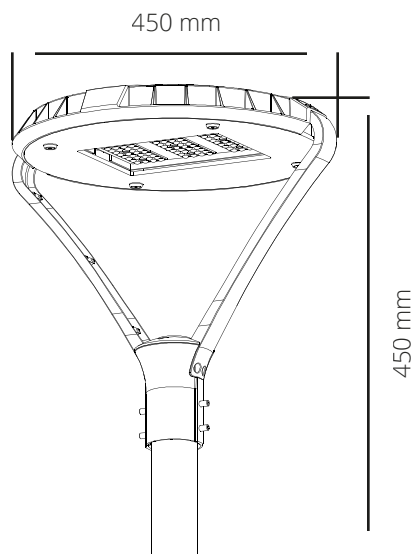

Garden

Luminaria con fuente de luz LED construida con materiales especialmente desarrollados para satisfacer las exigencias de resistencia a los agentes externos.

Modelos disponibles

Modelo	Potencia	Voltaje	Color	Dimm
GDL = Garden	30W	Blank= 100-277V~	50=5000K	Blank= 0-10 Volts
	60W			
	100W			

Información luminotécnica

Modelo	Potencia	Medidas (mm)	50K	
			Eficiencia (lm/W)	Lumenes (lm)
EVE-GDL-30W-50	30W	450*75	130	3,900
EVE-GDL-60W-50	60W	450*75		7,800
EVE-GDL-100W-50	100W	450*75		13,000

Datos técnicos

CRI	>80
Temperatura de color	5000K
THD	<20%
PF	>0.95
IP	65
Cuerpo	Aluminio
Color	Gris
Óptica	Policarbonato
Temperatura	0 - 40° C
Ángulo de apertura	120°
Curva	Tipo 5

Dimensiones

30W / 60W / 100W

Fotometría