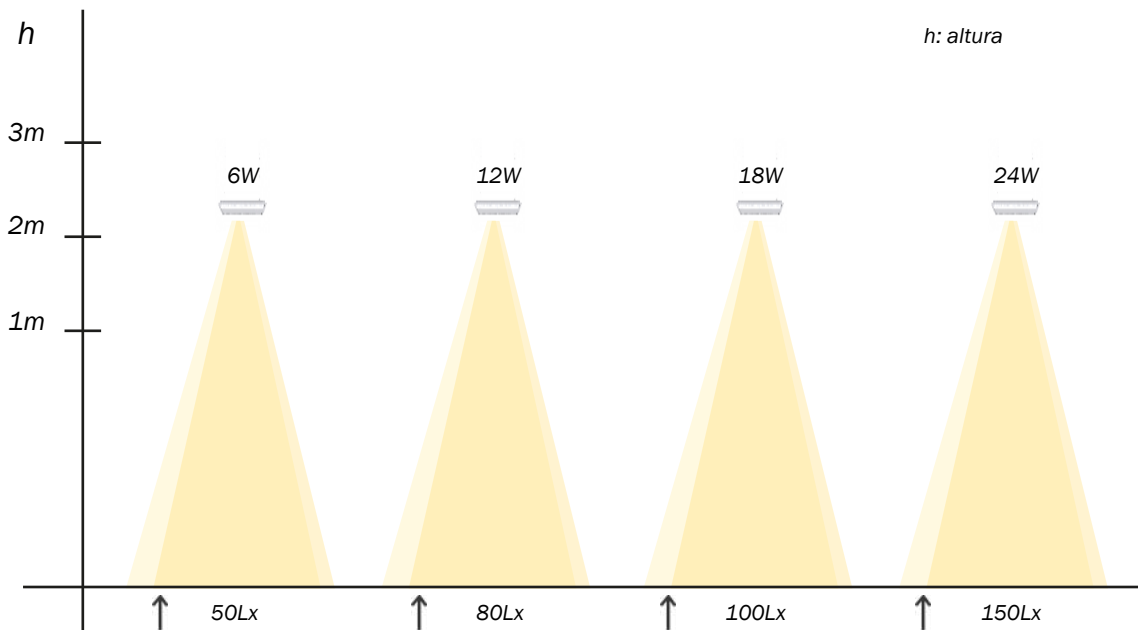

Modelos disponibles

Modelo	Potencia	Voltaje	Color
PDL= Downlight empotrar	6W	Blank= 100-277V~	35=3500K
	12W		
	18W		65=6500K
	24W		

Información luminotécnica

Modelo	Potencia	Medidas (mm)	35K-65K
			Lumenes (lm)
EVE-PDL-6W-XX	6W	120*105*10 Ø=120	330
EVE-PDL-12W-XX	12W	175*155*10 Ø=170	840
EVE-PDL-18W-XX	18W	225*205*10 Ø=220	1,350
EVE-PDL-24W-XX	24W	295*280*10 Ø=295	1,800

Datos técnicos

CRI	>90
Temperatura de color	3,500K, 6,500K
THD	<20%
PF	>0.9
IP	20
Cuerpo	Aluminio
Color	Blanco
Lente	Opalino
Ángulo de apertura	120°

NOM

Dimensiones		
Modelo	Medidas Ø (mm)	Medida de corte (mm)
EVE-PDL-6W-XX	120	105
EVE-PDL-12W-XX	175	150
EVE-PDL-18W-XX	225	200
EVE-PDL-24W-XX	295	275

Gráfico de alcances

Área aprox. 6.25 m²

*Nota: Guía de referencia rápida.
Para una especificación adecuada
comunicate con tu asesor.*

Resultados aproximados basados en un estudio considerando 1 luminaria, para mayor precisión favor de comunicarse con su asesor