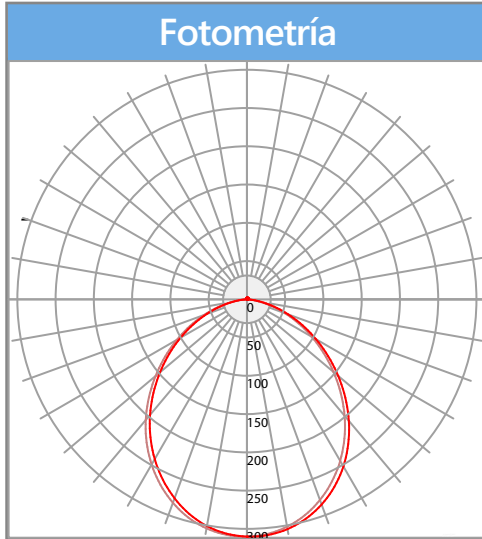

Modelos disponibles

Modelo	Potencia	Voltaje	Color
PDL= Downlight empotrar	6W	Blank= 100-277V~	35=3500K
	12W		
	18W		65=6500K
	24W		

Información luminotécnica

Modelo	Potencia	Medidas (mm)	35K-65K
			Lumenes (lm)
EVE-PDL-6W-XX	6W	120*105*10 Ø=120	330
EVE-PDL-12W-XX	12W	175*155*10 Ø=170	840
EVE-PDL-18W-XX	18W	225*205*10 Ø=220	1,350
EVE-PDL-24W-XX	24W	295*280*10 Ø=295	1,800

Datos técnicos

CRI	>90
Temperatura de color	3,500K, 6,500K
THD	<20%
PF	>0.9
IP	20
Cuerpo	Aluminio
Color	Blanco
Lente	Opalino
Ángulo de apertura	120°

NOM

Dimensiones		
Modelo	Medidas Ø (mm)	Medida de corte (mm)
EVE-PDL-6W-XX	120	105
EVE-PDL-12W-XX	175	150
EVE-PDL-18W-XX	225	200
EVE-PDL-24W-XX	295	275

Gráfico de alcances

Área aprox. 6.25 m²

*Nota: Guía de referencia rápida.
Para una especificación adecuada
comunicate con tu asesor.*

Resultados aproximados basados en un estudio considerando 1 luminaria, para mayor precisión favor de comunicarse con su asesor