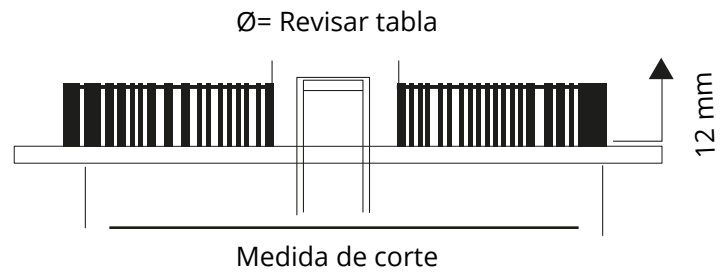

Modelos disponibles

Modelo	Potencia	Voltaje	Color
PDL= Downlight empotrar	6W	Blank= 100-277V~	35=3500K
	12W		
	18W		65=6500K
	24W		

Información luminotécnica

Modelo	Potencia	Medidas (mm)	35K-65K
			Lumenes (lm)
EVE-PDL-6W-XX	6W	120*105*10 Ø=120	330
EVE-PDL-12W-XX	12W	175*155*10 Ø=170	840
EVE-PDL-18W-XX	18W	225*205*10 Ø=220	1,350
EVE-PDL-24W-XX	24W	295*280*10 Ø=295	1,800

Datos técnicos

CRI	>90
Temperatura de color	3,500K, 6,500K
THD	<20%
PF	>0.9
IP	20
Cuerpo	Aluminio
Color	Blanco
Lente	Opalino
Ángulo de apertura	120°

NOM

Dimensiones		
Modelo	Medidas Ø (mm)	Medida de corte (mm)
EVE-PDL-6W-XX	120	105
EVE-PDL-12W-XX	175	150
EVE-PDL-18W-XX	225	200
EVE-PDL-24W-XX	295	275

Gráfico de alcances

Área aprox. 6.25 m²

*Nota: Guía de referencia rápida.
Para una especificación adecuada
comunicate con tu asesor.*

Resultados aproximados basados en un estudio considerando 1 luminaria, para mayor precisión favor de comunicarse con su asesor