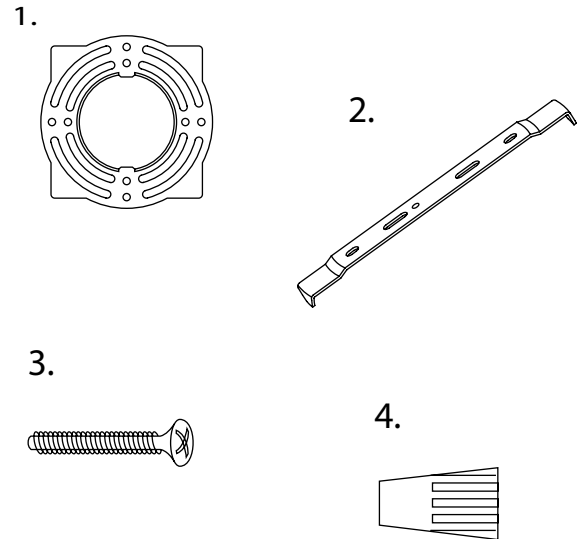

## Datos técnicos

CRI	>90
Temperatura de color	3,500K, 6,500K
THD	<20%
PF	>0.9
IP	20
Cuerpo	Aluminio
Color	Opalino
Lente	Blanco
Ángulo de apertura	120°

**NOM**

### Dimensiones

Modelo	Medidas Ø (mm)
EVE-PDLSP-6W-XX	120
EVE-PDLSP-12W-XX	175
EVE-PDLSP-18W-XX	225
EVE-PDLSP-24W-XX	295

Ø= Revisar tabla

### Contenido de la caja

1. Downlight para sobreponer o empotrar
2. Bracket para montar
3. Tornillos
4. Wire-Nut