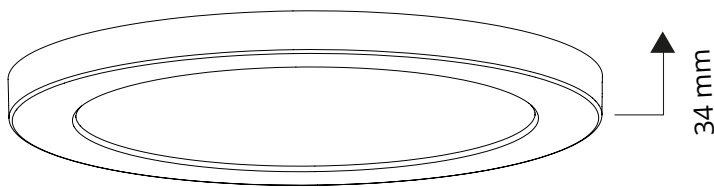

## Información luminotécnica

Modelo	Potencia	Medidas (mm)	35K-65K
			Lumenes (lm)
EVE-PDLSP-6W-XX	6W	120*105*10 Ø=120	330
EVE-PDLSP-12W-XX	12W	175*155*10 Ø=170	840
EVE-PDLSP-18W-XX	18W	225*205*10 Ø=220	1,350
EVE-PDLSP-24W-XX	24W	295*280*10 Ø=295	1,800

## Datos técnicos

CRI	>90
Temperatura de color	3,500K, 6,500K
THD	<20%
PF	>0.9
IP	20
Cuerpo	Aluminio
Color	Opalino
Lente	Blanco
Ángulo de apertura	120°

**NOM**

### Dimensiones

Modelo	Medidas Ø (mm)
EVE-PDLSP-6W-XX	120
EVE-PDLSP-12W-XX	175
EVE-PDLSP-18W-XX	225
EVE-PDLSP-24W-XX	295

Ø= Revisar tabla