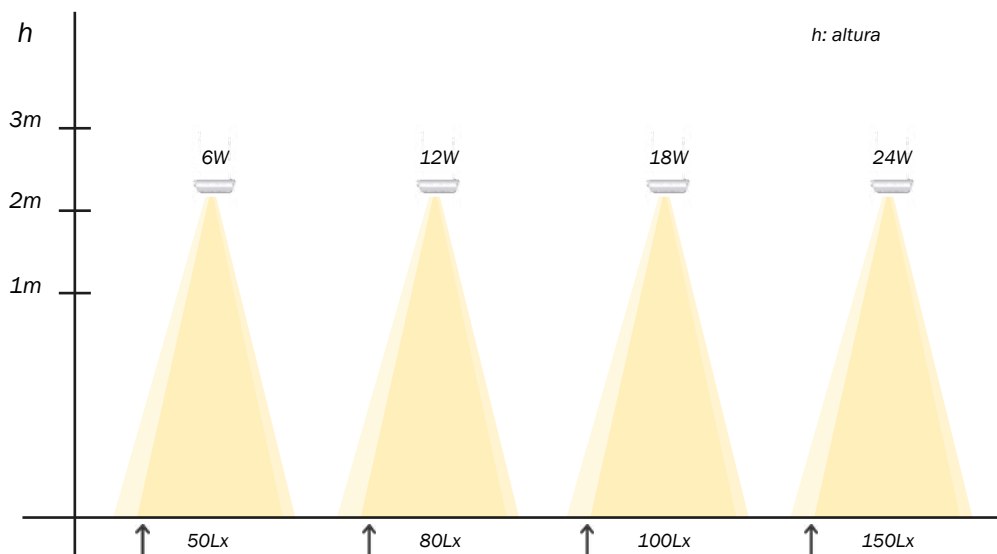

## Datos técnicos

CRI	>90
Temperatura de color	3,500K, 6,500K
THD	<20%
PF	>0.9
IP	20
Cuerpo	Aluminio
Color	Opalino
Lente	Blanco
Ángulo de apertura	120°

**NOM**

### Dimensiones

Modelo	Medidas Ø (mm)
EVE-PDLSP-6W-XX	120
EVE-PDLSP-12W-XX	175
EVE-PDLSP-18W-XX	225
EVE-PDLSP-24W-XX	295

Ø= Revisar tabla

### Gráfico de alcances

Área aprox. 6.25 m<sup>2</sup>

Nota: Guía de referencia rápida.  
Para una especificación adecuada  
comunicate con tu asesor.

Resultados aproximados basados en un estudio considerando 1 luminaria, para mayor precisión favor de comunicarse con su asesor